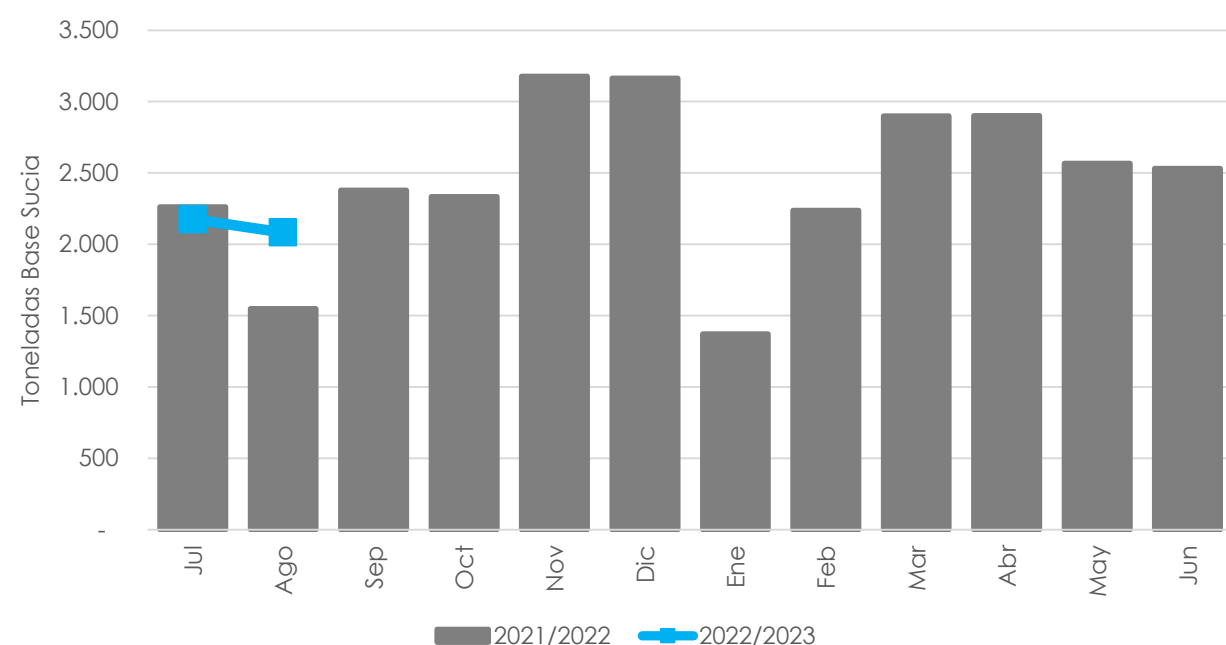

Exportación de lana (en toneladas Base Sucia)

2.083

Agosto 2022

▲34%

Var.interanual
Agosto 2022 vs 2021

4.258

Jul.22- Agosto 2022

▲12%

Var. Jul. 22- Agosto22
vs Jul.21 – Agosto21

Composición de las exportaciones

(en toneladas Base Sucia)

Composición de las exportaciones

(en toneladas Base Sucia)

Julio/Agosto Zafra 2021/2022

Julio/Agosto Zafra 2022/2023

Composición de las exportaciones

Exportación de lana (en miles de USD)

11.562

Agosto2022

▲33%

Var.interanual
Agosto 2022 vs 2021

22.510

Jul. 22- Agosto 2022