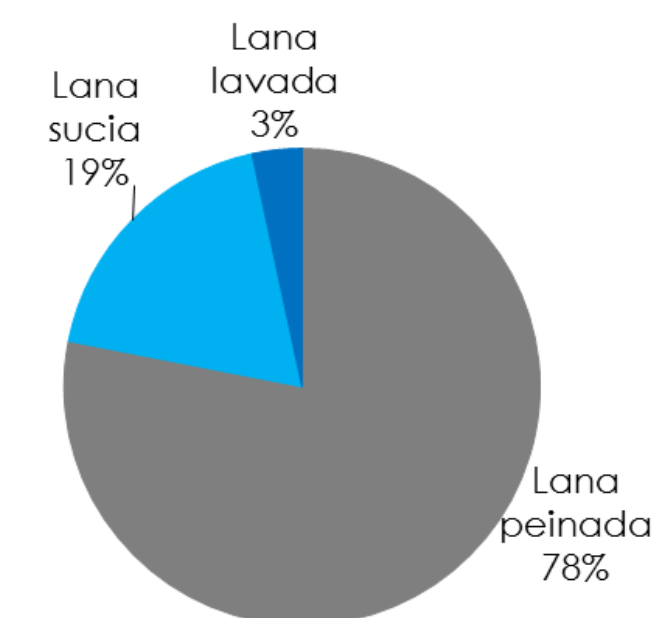

Var. Jul. 22- Agosto22
vs Jul.21 – Agosto21

Composición de las exportaciones

(en toneladas Base Sucia)

Composición de las exportaciones

(en toneladas Base Sucia)

Julio/Agosto Zafra 2021/2022

Julio/Agosto Zafra 2022/2023

▲11%

Var. Jul. 22- Agosto 22
vs Jul.21 – Agosto 21