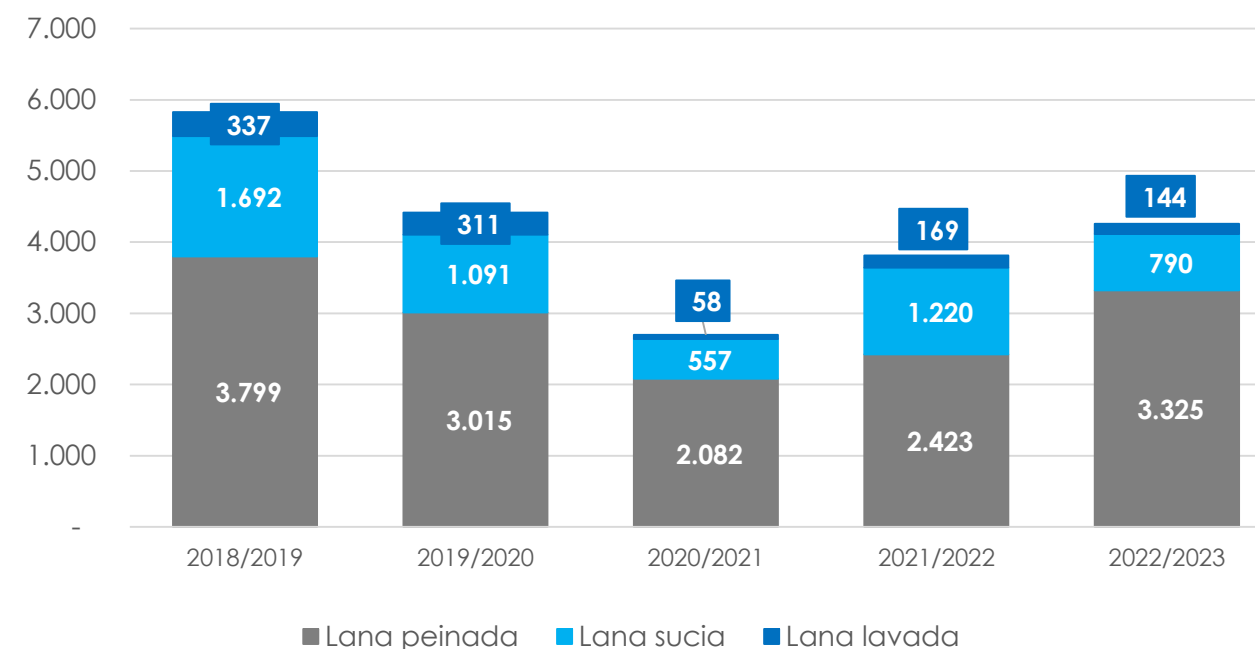

Exportación de lana (en toneladas Base Sucia)

2.083

Agosto 2022

▲34%

Var.interanual
Agosto 2022 vs 2021

4.258

Jul.22- Agosto 2022

▲12%

Var. Jul. 22- Agosto22
vs Jul.21 – Agosto21

Composición de las exportaciones

(en toneladas Base Sucia)

Composición de las exportaciones

(en toneladas Base Sucia)

Julio/Agosto Zafra 2021/2022

Julio/Agosto Zafra 2022/2023