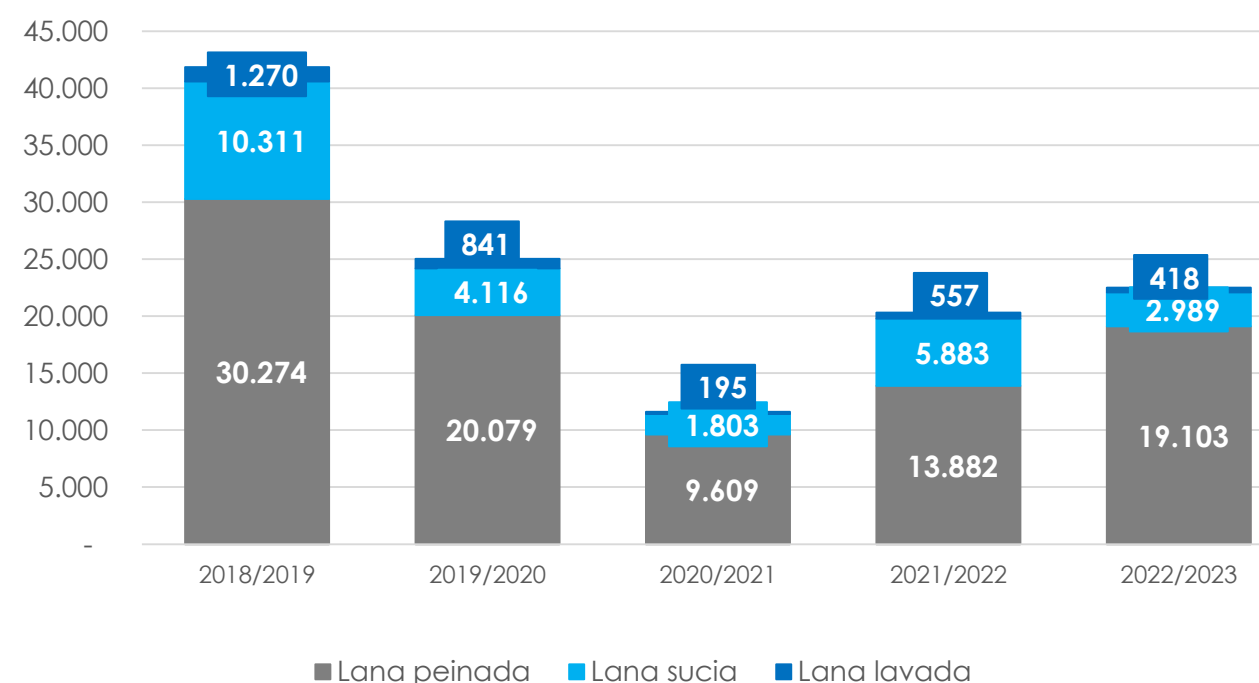

Exportación de lana (en toneladas Base Sucia)

2.083

Agosto 2022

▲34%

Var.interanual
Agosto 2022 vs 2021

4.258

Jul.22- Agosto 2022

▲12%

Var. Jul. 22- Agosto22
vs Jul.21 – Agosto21

Composición de las exportaciones

(en toneladas Base Sucia)

Composición de las exportaciones

(en toneladas Base Sucia)

Julio/Agosto Zafra 2021/2022

Julio/Agosto Zafra 2022/2023

Composición de las exportaciones

Exportación de lana (en miles de USD)

11.562

Agosto2022

▲33%

Var.interanual
Agosto 2022 vs 2021

22.510

Jul. 22- Agosto 2022

▲11%

Var. Jul. 22- Agosto 22
vs Jul.21 – Agosto 21